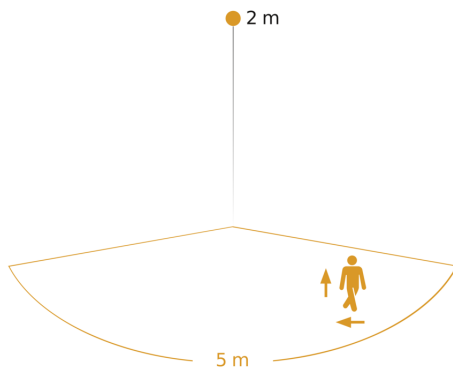

Zubehör

EAN 4007841 088620

Funkschalter TapDuo C

My L 820 SC

anthrazit
EAN 4007841 081720
Art.-Nr. 081720

Sensorerfassungsbereich

Mögliche Montagehöhe: 1,80 m - 2,50 m
Orange: radial und tangential

Maßzeichnung

Schaltplan Bluetooth