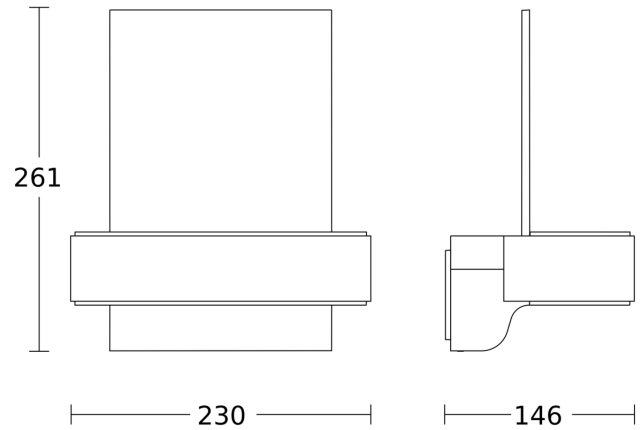

Technische Daten

Abmessungen (L x B x H)	146 x 230 x 261 mm	Sendereichweite	30 m
Mit Leuchtmittel	Ja, STEINEL LED-System	Sendeleistung	< 1 mW
Herstellergarantie	3 Jahre	Lichtstrom Gesamtprodukt	679 lm
Einstellungen via	Connect Bluetooth Mesh, App	gemessener Lichtstrom (360°)	679 lm
Mit Fernbedienung	Nein	Gesamtprodukt Effizienz	69 lm/W
Variante	anthrazit	Farbtemperatur	3000 K
VPE1, EAN	4007841081720	Farbabweichung LED	SDCM3
Anwendung, Ort	Außenbereich	Leuchtmittel	LED nicht austauschbar
Anwendung, Raum	Hauseingang	Lebensdauer LED L70B50 (25°)	> 60000 Std
Farbe	Anthrazit	Lichtstromrückgang nach LM80	L70B10
Inkl. Hausnummernbogen	Nein	Sockel	Ohne
Montageort	Wand	LED Kühlsystem	Active & Passive Thermo Control
Schlagfestigkeit	IK03	Softlichtstart	Ja
Schutzart	IP44	Dauerlicht	schaltbar
Schutzklasse	II	Funktionen	Bewegungssensor

My L 820 SC

anthrazit
 EAN 4007841 081720
 Art.-Nr. 081720

Technische Daten

Umgebungstemperatur	von -20 bis 40 °C
Werkstoff des Gehäuses	Aluminium
Werkstoff der Abdeckung	Kunststoff opal
Netzanschluss	220 – 240 V / 50 – 60 Hz
Leistung	9,8 W
Montagehöhe max	2,50 m
Slavebetrieb einstellbar	Ja
Unterkriechschutz	Nein
segmentweise Ausblendung	Nein
Elektronische Skalierbarkeit	Ja
Mechanische Skalierbarkeit	Nein
Reichweite Detail	Einstellbarer Erfassungsbereich auf 2 Achsen
Reichweite Radial	r = 5 m (35 m ²)
Reichweite Tangential	r = 5 m (35 m ²)
Dämmerungsschalter	Ja

Zubehör

EAN 4007841 088620

Funkschalter TapDuo C

My L 820 SC

anthrazit
EAN 4007841 081720
Art.-Nr. 081720

Sensorerfassungsbereich

Mögliche Montagehöhe: 1,80 m - 2,50 m
Orange: radial und tangential

Maßzeichnung